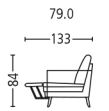

visp 3282

Seitenansicht . Side View

Fussstütze **. Footrest **
 Höhe | -tiefe . Height | Depth 43 | 44 cm

Plätze . Seats 2
 Sitzhöhe | -tiefe . Seat Height | Depth 43 | 51 cm

Plätze * . Seats * 2,5
 Sitzhöhe | -tiefe . Seat Height | Depth 43 | 51 cm

Plätze * . Seats * 3
 Sitzhöhe | -tiefe . Seat Height | Depth 43 | 51 cm

Element * . Element *
 Plätze . Seats 1
 Sitzhöhe | -tiefe . Seat Height | Depth 43 | 51 cm

Element mit Abschlusshocker *
 Element with end stool *
 Plätze . Seats 1
 Sitzhöhe | -tiefe . Seat Height | Depth 43 | 51 cm

Liege mit Armlehne l/r
 Couch with armrest l/r
 Sitzhöhe | Liegetiefe
 Seat Height | Couch Depth 43 | 116 cm

Tiefenelement mit Armlehne l/r
 Depth element with armrest l/r
 Sitzhöhe | -tiefe . Seat Height | Depth 43 | 51 cm

Eckelement . Cornerelement
 Sitzhöhe | -tiefe . Seat Height | Depth 42 | 51 cm

Hocker . Stool
 Sitzhöhe . Seat Height 40 cm

Nackenstütze verstellbar
 Adjustable neck support

Kombination . Combination
 Sitzhöhe | -tiefe . Seat Height | Depth 42 | 51 cm