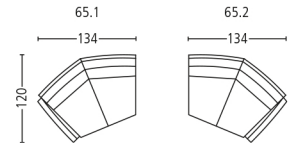

visp 3282

Seitenansicht . Side View

Fussstütze **. Footrest **
 Höhe | -tiefe . Height | Depth 43 | 44 cm

Plätze . Seats 2
 Sitzhöhe | -tiefe . Seat Height | Depth 43 | 51 cm

Plätze * . Seats * 2,5
 Sitzhöhe | -tiefe . Seat Height | Depth 43 | 51 cm

Plätze * . Seats * 3
 Sitzhöhe | -tiefe . Seat Height | Depth 43 | 51 cm

Element * . Element *
 Plätze . Seats 1
 Sitzhöhe | -tiefe . Seat Height | Depth 43 | 51 cm

Element mit Abschlusshocker *
 Element with end stool *
 Plätze . Seats 1
 Sitzhöhe | -tiefe . Seat Height | Depth 43 | 51 cm

Liege mit Armlehne l/r
 Couch with armrest l/r
 Sitzhöhe | Liegetiefe
 Seat Height | Couch Depth 43 | 116 cm

Tiefenelement mit Armlehne l/r
 Depth element with armrest l/r
 Sitzhöhe | -tiefe . Seat Height | Depth 43 | 51 cm

Eckelement . Cornerelement
 Sitzhöhe | -tiefe . Seat Height | Depth 42 | 51 cm

Hocker . Stool
 Sitzhöhe . Seat Height 40 cm

Nackenstütze verstellbar
 Adjustable neck support

Kombination . Combination
 Sitzhöhe | -tiefe . Seat Height | Depth 42 | 51 cm