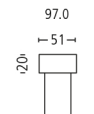

visp 3282

Seitenansicht . Side View

Fussstütze **. Footrest **
 Höhe | -tiefe . Height | Depth 43 | 44 cm

Plätze . Seats 2
 Sitzhöhe | -tiefe . Seat Height | Depth 43 | 51 cm

Plätze * . Seats * 2,5
 Sitzhöhe | -tiefe . Seat Height | Depth 43 | 51 cm

Plätze * . Seats * 3
 Sitzhöhe | -tiefe . Seat Height | Depth 43 | 51 cm

Element * . Element *
 Plätze . Seats 1
 Sitzhöhe | -tiefe . Seat Height | Depth 43 | 51 cm

Element mit Abschlusshocker *
 Element with end stool *
 Plätze . Seats 1
 Sitzhöhe | -tiefe . Seat Height | Depth 43 | 51 cm

Liege mit Armlehne l/r
 Couch with armrest l/r
 Sitzhöhe | Liegetiefe
 Seat Height | Couch Depth 43 | 116 cm

Tiefenelement mit Armlehne l/r
 Depth element with armrest l/r
 Sitzhöhe | -tiefe . Seat Height | Depth 43 | 51 cm

Eckelement . Cornerelement
 Sitzhöhe | -tiefe . Seat Height | Depth 42 | 51 cm

Hocker . Stool
 Sitzhöhe . Seat Height 40 cm

Nackenstütze verstellbar
 Adjustable neck support

Kombination . Combination
 Sitzhöhe | -tiefe . Seat Height | Depth 42 | 51 cm