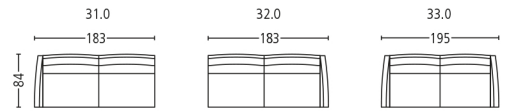

visp 3282

Seitenansicht . Side View

Fussstütze **. Footrest **
 Höhe | -tiefe . Height | Depth 43 | 44 cm

Plätze . Seats 2
 Sitzhöhe | -tiefe . Seat Height | Depth 43 | 51 cm

Plätze * . Seats * 2,5
 Sitzhöhe | -tiefe . Seat Height | Depth 43 | 51 cm

Plätze * . Seats * 3
 Sitzhöhe | -tiefe . Seat Height | Depth 43 | 51 cm

Element * . Element *
 Plätze . Seats 1
 Sitzhöhe | -tiefe . Seat Height | Depth 43 | 51 cm

Element mit Abschlusshocker *
 Element with end stool *
 Plätze . Seats 1
 Sitzhöhe | -tiefe . Seat Height | Depth 43 | 51 cm

Liege mit Armlehne l/r
 Couch with armrest l/r
 Sitzhöhe | Liegetiefe
 Seat Height | Couch Depth 43 | 116 cm

Tiefenelement mit Armlehne l/r
 Depth element with armrest l/r
 Sitzhöhe | -tiefe . Seat Height | Depth 43 | 51 cm

Eckelement . Cornerelement
 Sitzhöhe | -tiefe . Seat Height | Depth 42 | 51 cm

Hocker . Stool
 Sitzhöhe . Seat Height 40 cm

Nackenstütze verstellbar
 Adjustable neck support

Kombination . Combination
 Sitzhöhe | -tiefe . Seat Height | Depth 42 | 51 cm