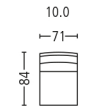

visp 3282

Seitenansicht . Side View

Fussstütze **. Footrest **
 Höhe | -tiefe . Height | Depth 43 | 44 cm

Plätze . Seats 2
 Sitzhöhe | -tiefe . Seat Height | Depth 43 | 51 cm

Plätze * . Seats * 2,5
 Sitzhöhe | -tiefe . Seat Height | Depth 43 | 51 cm

Plätze * . Seats * 3
 Sitzhöhe | -tiefe . Seat Height | Depth 43 | 51 cm

Element * . Element *
 Plätze . Seats 1
 Sitzhöhe | -tiefe . Seat Height | Depth 43 | 51 cm

Element mit Abschlusshocker *
 Element with end stool *
 Plätze . Seats 1
 Sitzhöhe | -tiefe . Seat Height | Depth 43 | 51 cm

Liege mit Armlehne l/r
 Couch with armrest l/r
 Sitzhöhe | Liegetiefe
 Seat Height | Couch Depth 43 | 116 cm

Tiefenelement mit Armlehne l/r
 Depth element with armrest l/r
 Sitzhöhe | -tiefe . Seat Height | Depth 43 | 51 cm

Eckelement . Cornerelement
 Sitzhöhe | -tiefe . Seat Height | Depth 42 | 51 cm

Hocker . Stool
 Sitzhöhe . Seat Height 40 cm

Nackenstütze verstellbar
 Adjustable neck support

Kombination . Combination
 Sitzhöhe | -tiefe . Seat Height | Depth 42 | 51 cm