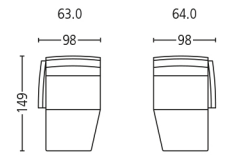

visp 3282

Seitenansicht . Side View

Fussstütze **. Footrest **
 Höhe | -tiefe . Height | Depth 43 | 44 cm

Plätze . Seats 2
 Sitzhöhe | -tiefe . Seat Height | Depth 43 | 51 cm

Plätze * . Seats * 2,5
 Sitzhöhe | -tiefe . Seat Height | Depth 43 | 51 cm

Plätze * . Seats * 3
 Sitzhöhe | -tiefe . Seat Height | Depth 43 | 51 cm

Element * . Element *
 Plätze . Seats 1
 Sitzhöhe | -tiefe . Seat Height | Depth 43 | 51 cm

Element mit Abschlusshocker *
 Element with end stool *
 Plätze . Seats 1
 Sitzhöhe | -tiefe . Seat Height | Depth 43 | 51 cm

Liege mit Armlehne l/r
 Couch with armrest l/r
 Sitzhöhe | Liegetiefe
 Seat Height | Couch Depth 43 | 116 cm

Tiefenelement mit Armlehne l/r
 Depth element with armrest l/r
 Sitzhöhe | -tiefe . Seat Height | Depth 43 | 51 cm

Eckelement . Cornerelement
 Sitzhöhe | -tiefe . Seat Height | Depth 42 | 51 cm

Hocker . Stool
 Sitzhöhe . Seat Height 40 cm

Nackenstütze verstellbar
 Adjustable neck support

Kombination . Combination
 Sitzhöhe | -tiefe . Seat Height | Depth 42 | 51 cm