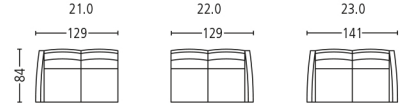

visp 3282

Seitenansicht . Side View

Fussstütze **. Footrest **
 Höhe | -tiefe . Height | Depth 43 | 44 cm

Plätze . Seats 2
 Sitzhöhe | -tiefe . Seat Height | Depth 43 | 51 cm

Plätze * . Seats * 2,5
 Sitzhöhe | -tiefe . Seat Height | Depth 43 | 51 cm

Plätze * . Seats * 3
 Sitzhöhe | -tiefe . Seat Height | Depth 43 | 51 cm

Element * . Element *
 Plätze . Seats 1
 Sitzhöhe | -tiefe . Seat Height | Depth 43 | 51 cm

Element mit Abschlusshocker *
 Element with end stool *
 Plätze . Seats 1
 Sitzhöhe | -tiefe . Seat Height | Depth 43 | 51 cm

Liege mit Armlehne l/r
 Couch with armrest l/r
 Sitzhöhe | Liegetiefe
 Seat Height | Couch Depth 43 | 116 cm

Tiefenelement mit Armlehne l/r
 Depth element with armrest l/r
 Sitzhöhe | -tiefe . Seat Height | Depth 43 | 51 cm

Eckelement . Cornerelement
 Sitzhöhe | -tiefe . Seat Height | Depth 42 | 51 cm

Hocker . Stool
 Sitzhöhe . Seat Height 40 cm

Nackenstütze verstellbar
 Adjustable neck support

Kombination . Combination
 Sitzhöhe | -tiefe . Seat Height | Depth 42 | 51 cm