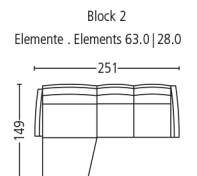

Liege mit Armlehne l/r
 Couch with armrest l/r
 Sitzhöhe | Liegetiefe
 Seat Height | Couch Depth 43 | 116 cm

Tiefenelement mit Armlehne l/r
 Depth element with armrest l/r
 Sitzhöhe | -tiefe . Seat Height | Depth 43 | 51 cm

Eckelement . Cornerelement
 Sitzhöhe | -tiefe . Seat Height | Depth 42 | 51 cm

Hocker . Stool
 Sitzhöhe . Seat Height 40 cm

Nackenstütze verstellbar
 Adjustable neck support

Kombination . Combination
 Sitzhöhe | -tiefe . Seat Height | Depth 42 | 51 cm

Kombination . Combination
 Sitzhöhe | -tiefe . Seat Height | Depth 42 | 51 cm

** Fussstütze nur bei Sofa und Elementen mit * | ** Foot rest only with sofa and elements with *