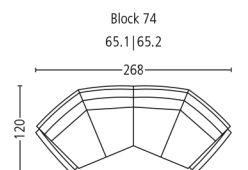

Plätze * . Seats * 3
 Sitzhöhe | -tiefe . Seat Height | Depth 43 | 51 cm

Element * . Element *
 Plätze . Seats 1
 Sitzhöhe | -tiefe . Seat Height | Depth 43 | 51 cm

Element mit Abschlusshocker *
 Element with end stool *
 Plätze . Seats 1
 Sitzhöhe | -tiefe . Seat Height | Depth 43 | 51 cm

Liege mit Armlehne l/r
 Couch with armrest l/r
 Sitzhöhe | Liegetiefe
 Seat Height | Couch Depth 43 | 116 cm

Tiefenelement mit Armlehne l/r
 Depth element with armrest l/r
 Sitzhöhe | -tiefe . Seat Height | Depth 43 | 51 cm

Eckelement . Cornerelement
 Sitzhöhe | -tiefe . Seat Height | Depth 42 | 51 cm

Hocker . Stool
 Sitzhöhe . Seat Height 40 cm

Nackenstütze verstellbar
 Adjustable neck support

Kombination . Combination
 Sitzhöhe | -tiefe . Seat Height | Depth 42 | 51 cm

Kombination . Combination
 Sitzhöhe | -tiefe . Seat Height | Depth 42 | 51 cm

** Fussstütze nur bei Sofa und Elementen mit * | ** Foot rest only with sofa and elements with *