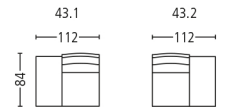

visp 3282

Seitenansicht . Side View

Fussstütze **. Footrest **
 Höhe | -tiefe . Height | Depth 43 | 44 cm

Plätze . Seats 2
 Sitzhöhe | -tiefe . Seat Height | Depth 43 | 51 cm

Plätze * . Seats * 2,5
 Sitzhöhe | -tiefe . Seat Height | Depth 43 | 51 cm

Plätze * . Seats * 3
 Sitzhöhe | -tiefe . Seat Height | Depth 43 | 51 cm

Element * . Element *
 Plätze . Seats 1
 Sitzhöhe | -tiefe . Seat Height | Depth 43 | 51 cm

Element mit Abschlusshocker *
 Element with end stool *
 Plätze . Seats 1
 Sitzhöhe | -tiefe . Seat Height | Depth 43 | 51 cm

Liege mit Armlehne l/r
 Couch with armrest l/r
 Sitzhöhe | Liegetiefe
 Seat Height | Couch Depth 43 | 116 cm

Tiefenelement mit Armlehne l/r
 Depth element with armrest l/r
 Sitzhöhe | -tiefe . Seat Height | Depth 43 | 51 cm

Eckelement . Cornerelement
 Sitzhöhe | -tiefe . Seat Height | Depth 42 | 51 cm

Hocker . Stool
 Sitzhöhe . Seat Height 40 cm

Nackenstütze verstellbar
 Adjustable neck support

Kombination . Combination
 Sitzhöhe | -tiefe . Seat Height | Depth 42 | 51 cm