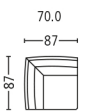

visp 3282

Seitenansicht . Side View

Fussstütze **. Footrest **
 Höhe | -tiefe . Height | Depth 43 | 44 cm

Plätze . Seats 2
 Sitzhöhe | -tiefe . Seat Height | Depth 43 | 51 cm

Plätze * . Seats * 2,5
 Sitzhöhe | -tiefe . Seat Height | Depth 43 | 51 cm

Plätze * . Seats * 3
 Sitzhöhe | -tiefe . Seat Height | Depth 43 | 51 cm

Element * . Element *
 Plätze . Seats 1
 Sitzhöhe | -tiefe . Seat Height | Depth 43 | 51 cm

Element mit Abschlusshocker *
 Element with end stool *
 Plätze . Seats 1
 Sitzhöhe | -tiefe . Seat Height | Depth 43 | 51 cm

Liege mit Armlehne l/r
 Couch with armrest l/r
 Sitzhöhe | Liegetiefe
 Seat Height | Couch Depth 43 | 116 cm

Tiefenelement mit Armlehne l/r
 Depth element with armrest l/r
 Sitzhöhe | -tiefe . Seat Height | Depth 43 | 51 cm

Eckelement . Cornerelement
 Sitzhöhe | -tiefe . Seat Height | Depth 42 | 51 cm

Hocker . Stool
 Sitzhöhe . Seat Height 40 cm

Nackenstütze verstellbar
 Adjustable neck support

Kombination . Combination
 Sitzhöhe | -tiefe . Seat Height | Depth 42 | 51 cm