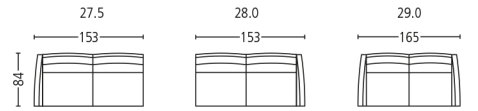

visp 3282

Seitenansicht . Side View

Fussstütze **. Footrest **
 Höhe | -tiefe . Height | Depth 43 | 44 cm

Plätze . Seats 2
 Sitzhöhe | -tiefe . Seat Height | Depth 43 | 51 cm

Plätze * . Seats * 2,5
 Sitzhöhe | -tiefe . Seat Height | Depth 43 | 51 cm

Plätze * . Seats * 3
 Sitzhöhe | -tiefe . Seat Height | Depth 43 | 51 cm

Element * . Element *
 Plätze . Seats 1
 Sitzhöhe | -tiefe . Seat Height | Depth 43 | 51 cm

Element mit Abschlusshocker *
 Element with end stool *
 Plätze . Seats 1
 Sitzhöhe | -tiefe . Seat Height | Depth 43 | 51 cm

Liege mit Armlehne l/r
 Couch with armrest l/r
 Sitzhöhe | Liegetiefe
 Seat Height | Couch Depth 43 | 116 cm

Tiefenelement mit Armlehne l/r
 Depth element with armrest l/r
 Sitzhöhe | -tiefe . Seat Height | Depth 43 | 51 cm

Eckelement . Cornerelement
 Sitzhöhe | -tiefe . Seat Height | Depth 42 | 51 cm

Hocker . Stool
 Sitzhöhe . Seat Height 40 cm

Nackenstütze verstellbar
 Adjustable neck support

Kombination . Combination
 Sitzhöhe | -tiefe . Seat Height | Depth 42 | 51 cm