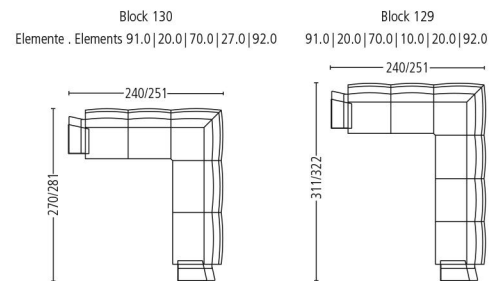

Element . Element  
Plätze . Seats 1 | 1,5 | 2 | 2,5  
Sitzhöhe | -tiefe . Seat Height | Depth 42 | 52 cm

Element mit Abschlusshocker l / r  
Element with end stool l / r  
Plätze . Seats 2  
Sitzhöhe | -tiefe . Seat Height | Depth 42 | 52 cm

Element mit Abschlusshocker l / r  
Element with end stool l / r  
Plätze . Seats 3  
Sitzhöhe | -tiefe . Seat Height | Depth 42 | 52 cm

Liege l / r . Couch l / r  
Sitzhöhe | Liegetiefe  
Seat Height | Couch Depth 42 | 116 cm

Eckelement . Cornerelement  
Sitzhöhe | -tiefe . Seat Height | Depth 42 | 52 cm

Hocker . Stool  
Sitzhöhe . Seat Height 40 cm

Armlehne l / r . Armrest l / r

Kombination . Combination  
Sitzhöhe | -tiefe . Seat Height | Depth 42 | 52 cm

Kombination . Combination  
Sitzhöhe | -tiefe . Seat Height | Depth 42 | 52 cm

Nackenstütze verstellbar  
Adjustable neck support