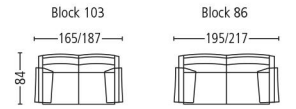

# melide 3273

Seitenansicht . Side View

Fussstütze . Footrest  
Höhe | -tiefe . Height | Depth 42 | 44 cm

Sessel . Armchair  
Sitzhöhe | -tiefe . Seat Height | Depth 42 | 52 cm

Sofa . Sofa  
Plätze . Seats 2 | 2,5  
Sitzhöhe | -tiefe . Seat Height | Depth 42 | 52 cm

Element . Element  
Plätze . Seats 1 | 1,5 | 2 | 2,5  
Sitzhöhe | -tiefe . Seat Height | Depth 42 | 52 cm

Element mit Abschlusshocker l / r  
Element with end stool l / r  
Plätze . Seats 2  
Sitzhöhe | -tiefe . Seat Height | Depth 42 | 52 cm

Element mit Abschlusshocker l / r  
Element with end stool l / r  
Plätze . Seats 3  
Sitzhöhe | -tiefe . Seat Height | Depth 42 | 52 cm

Liege l / r . Couch l / r  
Sitzhöhe | Liegetiefe  
Seat Height | Couch Depth 42 | 116 cm

Eckelement . Cornerelement  
Sitzhöhe | -tiefe . Seat Height | Depth 42 | 52 cm

Hocker . Stool  
Sitzhöhe . Seat Height 40 cm

Armlehne l / r . Armrest l / r

Kombination . Combination  
Sitzhöhe | -tiefe . Seat Height | Depth 42 | 52 cm