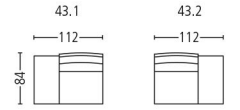

# melide 3273

Seitenansicht . Side View

Fussstütze . Footrest  
Höhe | -tiefe . Height | Depth 42 | 44 cm

Sessel . Armchair  
Sitzhöhe | -tiefe . Seat Height | Depth 42 | 52 cm

Sofa . Sofa  
Plätze . Seats 2 | 2,5  
Sitzhöhe | -tiefe . Seat Height | Depth 42 | 52 cm

Element . Element  
Plätze . Seats 1 | 1,5 | 2 | 2,5  
Sitzhöhe | -tiefe . Seat Height | Depth 42 | 52 cm

Element mit Abschlusshocker l / r  
Element with end stool l / r  
Plätze . Seats 2  
Sitzhöhe | -tiefe . Seat Height | Depth 42 | 52 cm

Element mit Abschlusshocker l / r  
Element with end stool l / r  
Plätze . Seats 3  
Sitzhöhe | -tiefe . Seat Height | Depth 42 | 52 cm

Liege l / r . Couch l / r  
Sitzhöhe | Liegetiefe  
Seat Height | Couch Depth 42 | 116 cm

Eckelement . Cornerelement  
Sitzhöhe | -tiefe . Seat Height | Depth 42 | 52 cm

Hocker . Stool  
Sitzhöhe . Seat Height 40 cm

Armlehne l / r . Armrest l / r

Kombination . Combination  
Sitzhöhe | -tiefe . Seat Height | Depth 42 | 52 cm