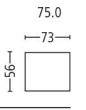

Element . Element  
Plätze . Seats 1 | 1,5 | 2 | 2,5  
Sitzhöhe | -tiefe . Seat Height | Depth 42 | 52 cm

Element mit Abschlusshocker l / r  
Element with end stool l / r  
Plätze . Seats 2  
Sitzhöhe | -tiefe . Seat Height | Depth 42 | 52 cm

Element mit Abschlusshocker l / r  
Element with end stool l / r  
Plätze . Seats 3  
Sitzhöhe | -tiefe . Seat Height | Depth 42 | 52 cm

Liege l / r . Couch l / r  
Sitzhöhe | Liegetiefe  
Seat Height | Couch Depth 42 | 116 cm

Eckelement . Cornerelement  
Sitzhöhe | -tiefe . Seat Height | Depth 42 | 52 cm

Hocker . Stool  
Sitzhöhe . Seat Height 40 cm

Armlehne l / r . Armrest l / r

Kombination . Combination  
Sitzhöhe | -tiefe . Seat Height | Depth 42 | 52 cm

Kombination . Combination  
Sitzhöhe | -tiefe . Seat Height | Depth 42 | 52 cm

Nackenstütze verstellbar  
Adjustable neck support