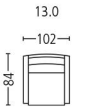

# melide 3273

Seitenansicht . Side View

Fussstütze . Footrest  
Höhe | -tiefe . Height | Depth 42 | 44 cm

Sessel . Armchair  
Sitzhöhe | -tiefe . Seat Height | Depth 42 | 52 cm

Sofa . Sofa  
Plätze . Seats 2 | 2,5  
Sitzhöhe | -tiefe . Seat Height | Depth 42 | 52 cm

Element . Element  
Plätze . Seats 1 | 1,5 | 2 | 2,5  
Sitzhöhe | -tiefe . Seat Height | Depth 42 | 52 cm

Element mit Abschlusshocker l / r  
Element with end stool l / r  
Plätze . Seats 2  
Sitzhöhe | -tiefe . Seat Height | Depth 42 | 52 cm

Element mit Abschlusshocker l / r  
Element with end stool l / r  
Plätze . Seats 3  
Sitzhöhe | -tiefe . Seat Height | Depth 42 | 52 cm

Liege l / r . Couch l / r  
Sitzhöhe | Liegetiefe  
Seat Height | Couch Depth 42 | 116 cm

Eckelement . Cornerelement  
Sitzhöhe | -tiefe . Seat Height | Depth 42 | 52 cm

Hocker . Stool  
Sitzhöhe . Seat Height 40 cm

Armlehne l / r . Armrest l / r

Kombination . Combination  
Sitzhöhe | -tiefe . Seat Height | Depth 42 | 52 cm