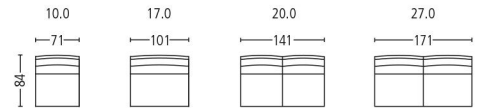

# melide 3273

Seitenansicht . Side View

Fussstütze . Footrest  
Höhe | -tiefe . Height | Depth 42 | 44 cm

Sessel . Armchair  
Sitzhöhe | -tiefe . Seat Height | Depth 42 | 52 cm

Sofa . Sofa  
Plätze . Seats 2 | 2,5  
Sitzhöhe | -tiefe . Seat Height | Depth 42 | 52 cm

Element . Element  
Plätze . Seats 1 | 1,5 | 2 | 2,5  
Sitzhöhe | -tiefe . Seat Height | Depth 42 | 52 cm

Element mit Abschlusshocker l / r  
Element with end stool l / r  
Plätze . Seats 2  
Sitzhöhe | -tiefe . Seat Height | Depth 42 | 52 cm

Element mit Abschlusshocker l / r  
Element with end stool l / r  
Plätze . Seats 3  
Sitzhöhe | -tiefe . Seat Height | Depth 42 | 52 cm

Liege l / r . Couch l / r  
Sitzhöhe | Liegetiefe  
Seat Height | Couch Depth 42 | 116 cm

Eckelement . Cornerelement  
Sitzhöhe | -tiefe . Seat Height | Depth 42 | 52 cm

Hocker . Stool  
Sitzhöhe . Seat Height 40 cm

Armlehne l / r . Armrest l / r

Kombination . Combination  
Sitzhöhe | -tiefe . Seat Height | Depth 42 | 52 cm