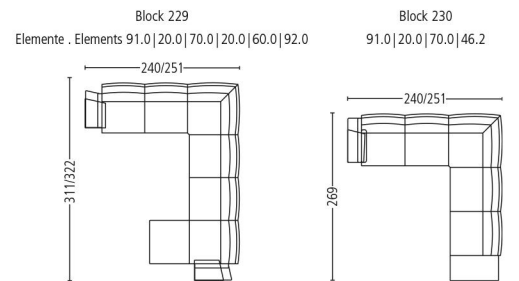

Element . Element  
Plätze . Seats 1 | 1,5 | 2 | 2,5  
Sitzhöhe | -tiefe . Seat Height | Depth 42 | 52 cm

Element mit Abschlusshocker l / r  
Element with end stool l / r  
Plätze . Seats 2  
Sitzhöhe | -tiefe . Seat Height | Depth 42 | 52 cm

Element mit Abschlusshocker l / r  
Element with end stool l / r  
Plätze . Seats 3  
Sitzhöhe | -tiefe . Seat Height | Depth 42 | 52 cm

Liege l / r . Couch l / r  
Sitzhöhe | Liegetiefe  
Seat Height | Couch Depth 42 | 116 cm

Eckelement . Cornerelement  
Sitzhöhe | -tiefe . Seat Height | Depth 42 | 52 cm

Hocker . Stool  
Sitzhöhe . Seat Height 40 cm

Armlehne l / r . Armrest l / r

Kombination . Combination  
Sitzhöhe | -tiefe . Seat Height | Depth 42 | 52 cm

Kombination . Combination  
Sitzhöhe | -tiefe . Seat Height | Depth 42 | 52 cm

Nackenstütze verstellbar  
Adjustable neck support