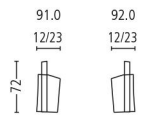

Element . Element  
Plätze . Seats 1 | 1,5 | 2 | 2,5  
Sitzhöhe | -tiefe . Seat Height | Depth 42 | 52 cm

Element mit Abschlusshocker l / r  
Element with end stool l / r  
Plätze . Seats 2  
Sitzhöhe | -tiefe . Seat Height | Depth 42 | 52 cm

Element mit Abschlusshocker l / r  
Element with end stool l / r  
Plätze . Seats 3  
Sitzhöhe | -tiefe . Seat Height | Depth 42 | 52 cm

Liege l / r . Couch l / r  
Sitzhöhe | Liegetiefe  
Seat Height | Couch Depth 42 | 116 cm

Eckelement . Cornerelement  
Sitzhöhe | -tiefe . Seat Height | Depth 42 | 52 cm

Hocker . Stool  
Sitzhöhe . Seat Height 40 cm

Armlehne l / r . Armrest l / r

Kombination . Combination  
Sitzhöhe | -tiefe . Seat Height | Depth 42 | 52 cm

Kombination . Combination  
Sitzhöhe | -tiefe . Seat Height | Depth 42 | 52 cm

Nackenstütze verstellbar  
Adjustable neck support