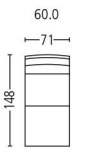

# melide 3273

Seitenansicht . Side View

Fussstütze . Footrest  
Höhe | -tiefe . Height | Depth 42 | 44 cm

Sessel . Armchair  
Sitzhöhe | -tiefe . Seat Height | Depth 42 | 52 cm

Sofa . Sofa  
Plätze . Seats 2 | 2,5  
Sitzhöhe | -tiefe . Seat Height | Depth 42 | 52 cm

Element . Element  
Plätze . Seats 1 | 1,5 | 2 | 2,5  
Sitzhöhe | -tiefe . Seat Height | Depth 42 | 52 cm

Element mit Abschlusshocker l / r  
Element with end stool l / r  
Plätze . Seats 2  
Sitzhöhe | -tiefe . Seat Height | Depth 42 | 52 cm

Element mit Abschlusshocker l / r  
Element with end stool l / r  
Plätze . Seats 3  
Sitzhöhe | -tiefe . Seat Height | Depth 42 | 52 cm

Liege l / r . Couch l / r  
Sitzhöhe | Liegetiefe  
Seat Height | Couch Depth 42 | 116 cm

Eckelement . Cornerelement  
Sitzhöhe | -tiefe . Seat Height | Depth 42 | 52 cm

Hocker . Stool  
Sitzhöhe . Seat Height 40 cm

Armlehne l / r . Armrest l / r

Kombination . Combination  
Sitzhöhe | -tiefe . Seat Height | Depth 42 | 52 cm