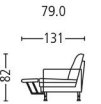

# melide 3273

Seitenansicht . Side View

Fussstütze . Footrest  
Höhe | -tiefe . Height | Depth 42 | 44 cm

Sessel . Armchair  
Sitzhöhe | -tiefe . Seat Height | Depth 42 | 52 cm

Sofa . Sofa  
Plätze . Seats 2 | 2,5  
Sitzhöhe | -tiefe . Seat Height | Depth 42 | 52 cm

Element . Element  
Plätze . Seats 1 | 1,5 | 2 | 2,5  
Sitzhöhe | -tiefe . Seat Height | Depth 42 | 52 cm

Element mit Abschlusshocker l / r  
Element with end stool l / r  
Plätze . Seats 2  
Sitzhöhe | -tiefe . Seat Height | Depth 42 | 52 cm

Element mit Abschlusshocker l / r  
Element with end stool l / r  
Plätze . Seats 3  
Sitzhöhe | -tiefe . Seat Height | Depth 42 | 52 cm

Liege l / r . Couch l / r  
Sitzhöhe | Liegetiefe  
Seat Height | Couch Depth 42 | 116 cm

Eckelement . Cornerelement  
Sitzhöhe | -tiefe . Seat Height | Depth 42 | 52 cm

Hocker . Stool  
Sitzhöhe . Seat Height 40 cm

Armlehne l / r . Armrest l / r

Kombination . Combination  
Sitzhöhe | -tiefe . Seat Height | Depth 42 | 52 cm