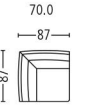

# melide 3273

Seitenansicht . Side View

Fussstütze . Footrest  
Höhe | -tiefe . Height | Depth 42 | 44 cm

Sessel . Armchair  
Sitzhöhe | -tiefe . Seat Height | Depth 42 | 52 cm

Sofa . Sofa  
Plätze . Seats 2 | 2,5  
Sitzhöhe | -tiefe . Seat Height | Depth 42 | 52 cm

Element . Element  
Plätze . Seats 1 | 1,5 | 2 | 2,5  
Sitzhöhe | -tiefe . Seat Height | Depth 42 | 52 cm

Element mit Abschlusshocker l / r  
Element with end stool l / r  
Plätze . Seats 2  
Sitzhöhe | -tiefe . Seat Height | Depth 42 | 52 cm

Element mit Abschlusshocker l / r  
Element with end stool l / r  
Plätze . Seats 3  
Sitzhöhe | -tiefe . Seat Height | Depth 42 | 52 cm

Liege l / r . Couch l / r  
Sitzhöhe | Liegetiefe  
Seat Height | Couch Depth 42 | 116 cm

Eckelement . Cornerelement  
Sitzhöhe | -tiefe . Seat Height | Depth 42 | 52 cm

Hocker . Stool  
Sitzhöhe . Seat Height 40 cm

Armlehne l / r . Armrest l / r

Kombination . Combination  
Sitzhöhe | -tiefe . Seat Height | Depth 42 | 52 cm