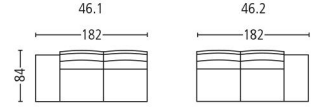

# melide 3273

Seitenansicht . Side View

Fussstütze . Footrest  
Höhe | -tiefe . Height | Depth 42 | 44 cm

Sessel . Armchair  
Sitzhöhe | -tiefe . Seat Height | Depth 42 | 52 cm

Sofa . Sofa  
Plätze . Seats 2 | 2,5  
Sitzhöhe | -tiefe . Seat Height | Depth 42 | 52 cm

Element . Element  
Plätze . Seats 1 | 1,5 | 2 | 2,5  
Sitzhöhe | -tiefe . Seat Height | Depth 42 | 52 cm

Element mit Abschlusshocker l / r  
Element with end stool l / r  
Plätze . Seats 2  
Sitzhöhe | -tiefe . Seat Height | Depth 42 | 52 cm

Element mit Abschlusshocker l / r  
Element with end stool l / r  
Plätze . Seats 3  
Sitzhöhe | -tiefe . Seat Height | Depth 42 | 52 cm

Liege l / r . Couch l / r  
Sitzhöhe | Liegetiefe  
Seat Height | Couch Depth 42 | 116 cm

Eckelement . Cornerelement  
Sitzhöhe | -tiefe . Seat Height | Depth 42 | 52 cm

Hocker . Stool  
Sitzhöhe . Seat Height 40 cm

Armlehne l / r . Armrest l / r

Kombination . Combination  
Sitzhöhe | -tiefe . Seat Height | Depth 42 | 52 cm