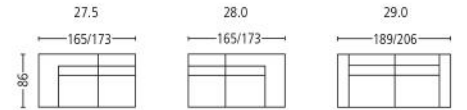

malans 3252

Seitenansicht . Side View

Fussstütze **. Footrest **

Höhe | -tiefe . Height | Depth 43 | 44 cm

Plätze . Seats

Sitzhöhe | -tiefe . Seat Height | Depth 44 | 55 cm

Plätze * . Seats *

Sitzhöhe | -tiefe . Seat Height | Depth 44 | 55 cm

Plätze * . Seats *

Sitzhöhe | -tiefe . Seat Height | Depth 44 | 55 cm

Liege l/r . Couch l/r

Sitzhöhe | Liegetiefe
Seat Height | Couch Depth 44 | 119 cm

Eckelement . Cornerelement

Sitzhöhe | -tiefe . Seat Height | Depth 44 | 55 cm

Hocker . Stool

Sitzhöhe . Seat Height 42 cm

Nackensstütze verstellbar

Adjustable neck support

Kombination . Combination

Sitzhöhe | -tiefe . Seat Height | Depth 44 | 55 cm

** Fussstütze nur bei Sofa und Elementen mit *