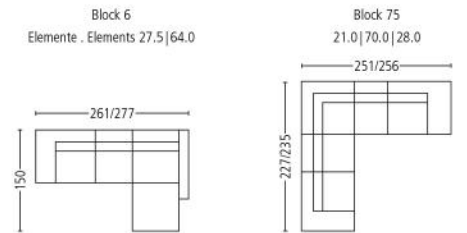

Plätze * . Seats *

Sitzhöhe | -tiefe . Seat Height | Depth 44 | 55 cm

Liege l/r . Couch l/r

Sitzhöhe | Liegetiefe
Seat Height | Couch Depth 44 | 119 cm

Eckelement . Cornerelement

Sitzhöhe | -tiefe . Seat Height | Depth 44 | 55 cm

Hocker . Stool

Sitzhöhe . Seat Height 42 cm

Nackensstütze verstellbar

Adjustable neck support

Kombination . Combination

Sitzhöhe | -tiefe . Seat Height | Depth 44 | 55 cm

** Fussstütze nur bei Sofa und Elementen mit *