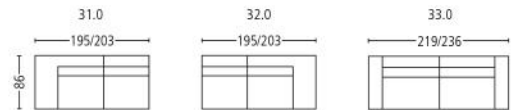

malans 3252

Seitenansicht . Side View

Fussstütze **. Footrest **

Höhe | -tiefe . Height | Depth 43 | 44 cm

Plätze . Seats

Sitzhöhe | -tiefe . Seat Height | Depth 44 | 55 cm

Plätze * . Seats *

Sitzhöhe | -tiefe . Seat Height | Depth 44 | 55 cm

Plätze * . Seats *

Sitzhöhe | -tiefe . Seat Height | Depth 44 | 55 cm

Liege l/r . Couch l/r

Sitzhöhe | Liegetiefe
Seat Height | Couch Depth 44 | 119 cm

Eckelement . Cornerelement

Sitzhöhe | -tiefe . Seat Height | Depth 44 | 55 cm