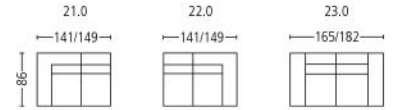

malans 3252

Seitenansicht . Side View

Fussstütze **. Footrest **

Höhe | -tiefe . Height | Depth 43 | 44 cm

Plätze . Seats

Sitzhöhe | -tiefe . Seat Height | Depth 44 | 55 cm

Plätze * . Seats *

Sitzhöhe | -tiefe . Seat Height | Depth 44 | 55 cm

Plätze * . Seats *

Sitzhöhe | -tiefe . Seat Height | Depth 44 | 55 cm

Liege l/r . Couch l/r

Sitzhöhe | Liegetiefe
Seat Height | Couch Depth 44 | 119 cm

Eckelement . Cornerelement

Sitzhöhe | -tiefe . Seat Height | Depth 44 | 55 cm

Hocker . Stool

Sitzhöhe . Seat Height 42 cm

Nackensstütze verstellbar

Adjustable neck support

Kombination . Combination

Sitzhöhe | -tiefe . Seat Height | Depth 44 | 55 cm

** Fussstütze nur bei Sofa und Elementen mit *