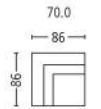

malans 3252

Seitenansicht . Side View

Fussstütze **. Footrest **

Höhe | -tiefe . Height | Depth 43 | 44 cm

Plätze . Seats

Sitzhöhe | -tiefe . Seat Height | Depth 44 | 55 cm

Plätze * . Seats *

Sitzhöhe | -tiefe . Seat Height | Depth 44 | 55 cm

Plätze * . Seats *

Sitzhöhe | -tiefe . Seat Height | Depth 44 | 55 cm

Liege l/r . Couch l/r

Sitzhöhe | Liegetiefe
Seat Height | Couch Depth 44 | 119 cm

Eckelement . Cornerelement

Sitzhöhe | -tiefe . Seat Height | Depth 44 | 55 cm

Hocker . Stool

Sitzhöhe . Seat Height 42 cm

Nackensstütze verstellbar

Adjustable neck support

Kombination . Combination

Sitzhöhe | -tiefe . Seat Height | Depth 44 | 55 cm

** Fussstütze nur bei Sofa und Elementen mit *