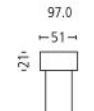

malans 3252

Seitenansicht . Side View

Fussstütze **. Footrest **

Höhe | -tiefe . Height | Depth 43 | 44 cm

Plätze . Seats

Sitzhöhe | -tiefe . Seat Height | Depth 44 | 55 cm

Plätze * . Seats *

Sitzhöhe | -tiefe . Seat Height | Depth 44 | 55 cm

Plätze * . Seats *

Sitzhöhe | -tiefe . Seat Height | Depth 44 | 55 cm

Liege l/r . Couch l/r

Sitzhöhe | Liegetiefe
Seat Height | Couch Depth 44 | 119 cm

Eckelement . Cornerelement

Sitzhöhe | -tiefe . Seat Height | Depth 44 | 55 cm

Hocker . Stool

Sitzhöhe . Seat Height 42 cm

Nackensstütze verstellbar

Adjustable neck support

Kombination . Combination

Sitzhöhe | -tiefe . Seat Height | Depth 44 | 55 cm

** Fussstütze nur bei Sofa und Elementen mit *