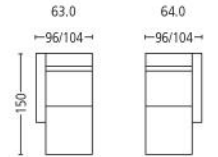

malans 3252

Seitenansicht . Side View

Fussstütze **. Footrest **

Höhe | -tiefe . Height | Depth 43 | 44 cm

Plätze . Seats

Sitzhöhe | -tiefe . Seat Height | Depth 44 | 55 cm

Plätze * . Seats *

Sitzhöhe | -tiefe . Seat Height | Depth 44 | 55 cm

Plätze * . Seats *

Sitzhöhe | -tiefe . Seat Height | Depth 44 | 55 cm

Liege l/r . Couch l/r

Sitzhöhe | Liegetiefe
Seat Height | Couch Depth 44 | 119 cm

Eckelement . Cornerelement

Sitzhöhe | -tiefe . Seat Height | Depth 44 | 55 cm

Hocker . Stool

Sitzhöhe . Seat Height 42 cm

Nackensstütze verstellbar

Adjustable neck support

Kombination . Combination

Sitzhöhe | -tiefe . Seat Height | Depth 44 | 55 cm

** Fussstütze nur bei Sofa und Elementen mit *