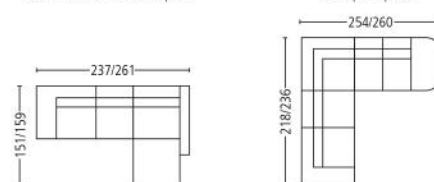

Plätze \* . Seats \* 2,5

Sitzhöhe | -tiefe . Seat Height | Depth 44 | 56 cm

Plätze \* . Seats \* 3

Sitzhöhe | -tiefe . Seat Height | Depth 44 | 56 cm

Element mit Abschlusshocker

Element with end stool

Plätze . Seats 2 | 3

Sitzhöhe | -tiefe . Seat Height | Depth 44 | 56 cm

Liege l/r . Couch l/r

Sitzhöhe | Liegetiefe

Seat Height | Couch Depth 44 | 124 cm

Eckelement . Cornerelement

Sitzhöhe | Liegetiefe . Seat Height | Depth 44 | 56 cm

Hocker . Stool

Sitzhöhe . Seat Height

41 cm

Nackenkissen . Neck Cushion

Block 6  
Elemente . Elements 27.5 | 64.0

Block 70  
21.0 | 70.0 | 46.2

Kombination . Combination

Sitzhöhe | -tiefe . Seat Height | Depth 44 | 56 cm