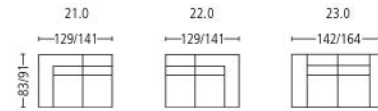

# avegno 3263

Seitenansicht . Side View

Fussstütze \*\*. Footrest \*\*

Höhe | Tiefe . Height | Depth 43 | 44 cm

Sessel . Armchair

Sitzhöhe | -tiefe . Seat Height | Depth 44 | 56 cm

Plätze . Seats 2

Sitzhöhe | -tiefe . Seat Height | Depth 44 | 56 cm

Plätze \* . Seats \* 2,5

Sitzhöhe | -tiefe . Seat Height | Depth 44 | 56 cm

Plätze \* . Seats \* 3

Sitzhöhe | -tiefe . Seat Height | Depth 44 | 56 cm

Element mit Abschlusshocker

Element with end stool

Plätze . Seats 2 | 3

Sitzhöhe | -tiefe . Seat Height | Depth 44 | 56 cm

Liege l/r . Couch l/r

Sitzhöhe | Liegetiefe

Seat Height | Couch Depth 44 | 124 cm

Eckelement . Cornerelement

Sitzhöhe | Liegetiefe . Seat Height | Depth 44 | 56 cm