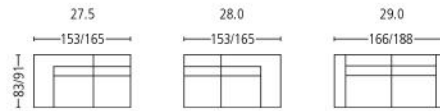

# avegno 3263

Seitenansicht . Side View

Fussstütze \*\*. Footrest \*\*

Höhe | Tiefe . Height | Depth 43 | 44 cm

Sessel . Armchair

Sitzhöhe | -tiefe . Seat Height | Depth 44 | 56 cm

Plätze . Seats 2

Sitzhöhe | -tiefe . Seat Height | Depth 44 | 56 cm

Plätze \* . Seats \* 2,5

Sitzhöhe | -tiefe . Seat Height | Depth 44 | 56 cm

Plätze \* . Seats \* 3

Sitzhöhe | -tiefe . Seat Height | Depth 44 | 56 cm

Element mit Abschlusshocker

Element with end stool

Plätze . Seats 2 | 3

Sitzhöhe | -tiefe . Seat Height | Depth 44 | 56 cm

Liege l/r . Couch l/r

Sitzhöhe | Liegetiefe

Seat Height | Couch Depth 44 | 124 cm

Eckelement . Cornerelement

Sitzhöhe | Liegetiefe . Seat Height | Depth 44 | 56 cm