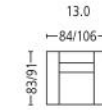

# avegno 3263

Seitenansicht . Side View

Fussstütze \*\*. Footrest \*\*

Höhe | Tiefe . Height | Depth 43 | 44 cm

Sessel . Armchair

Sitzhöhe | -tiefe . Seat Height | Depth 44 | 56 cm

Plätze . Seats 2

Sitzhöhe | -tiefe . Seat Height | Depth 44 | 56 cm

Plätze \* . Seats \* 2,5

Sitzhöhe | -tiefe . Seat Height | Depth 44 | 56 cm

Plätze \* . Seats \* 3

Sitzhöhe | -tiefe . Seat Height | Depth 44 | 56 cm

Element mit Abschlusshocker

Element with end stool

Plätze . Seats 2 | 3

Sitzhöhe | -tiefe . Seat Height | Depth 44 | 56 cm

Liege l/r . Couch l/r

Sitzhöhe | Liegetiefe

Seat Height | Couch Depth 44 | 124 cm

Eckelement . Cornerelement

Sitzhöhe | Liegetiefe . Seat Height | Depth 44 | 56 cm