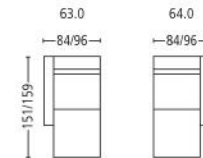

# avegno 3263

Seitenansicht . Side View

Fussstütze \*\*. Footrest \*\*

Höhe | Tiefe . Height | Depth 43 | 44 cm

Sessel . Armchair

Sitzhöhe | -tiefe . Seat Height | Depth 44 | 56 cm

Plätze . Seats 2

Sitzhöhe | -tiefe . Seat Height | Depth 44 | 56 cm

Plätze \* . Seats \* 2,5

Sitzhöhe | -tiefe . Seat Height | Depth 44 | 56 cm

Plätze \* . Seats \* 3

Sitzhöhe | -tiefe . Seat Height | Depth 44 | 56 cm

Element mit Abschlusshocker

Element with end stool

Plätze . Seats 2 | 3

Sitzhöhe | -tiefe . Seat Height | Depth 44 | 56 cm

Liege l/r . Couch l/r

Sitzhöhe | Liegetiefe

Seat Height | Couch Depth 44 | 124 cm

Eckelement . Cornerelement

Sitzhöhe | Liegetiefe . Seat Height | Depth 44 | 56 cm

Hocker . Stool

Sitzhöhe . Seat Height

41 cm

Nackenkissen . Neck Cushion

Block 6  
Elemente . Elements 27.5 | 64.0

Block 70  
21.0 | 70.0 | 46.2

Kombination . Combination

Sitzhöhe | -tiefe . Seat Height | Depth 44 | 56 cm