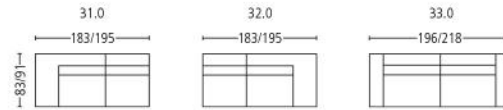

# avegno 3263

Seitenansicht . Side View

Fussstütze \*\*. Footrest \*\*

Höhe | Tiefe . Height | Depth 43 | 44 cm

Sessel . Armchair

Sitzhöhe | -tiefe . Seat Height | Depth 44 | 56 cm

Plätze . Seats 2

Sitzhöhe | -tiefe . Seat Height | Depth 44 | 56 cm

Plätze \* . Seats \* 2,5

Sitzhöhe | -tiefe . Seat Height | Depth 44 | 56 cm

Plätze \* . Seats \* 3

Sitzhöhe | -tiefe . Seat Height | Depth 44 | 56 cm

Element mit Abschlusshocker

Element with end stool

Plätze . Seats 2 | 3

Sitzhöhe | -tiefe . Seat Height | Depth 44 | 56 cm

Liege l/r . Couch l/r

Sitzhöhe | Liegetiefe

Seat Height | Couch Depth 44 | 124 cm

Eckelement . Cornerelement

Sitzhöhe | Liegetiefe . Seat Height | Depth 44 | 56 cm