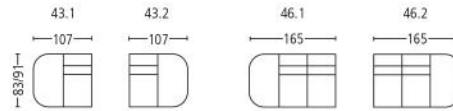

# avegno 3263

Seitenansicht . Side View

Fussstütze \*\*. Footrest \*\*

Höhe | Tiefe . Height | Depth 43 | 44 cm

Sessel . Armchair

Sitzhöhe | -tiefe . Seat Height | Depth 44 | 56 cm

Plätze . Seats 2

Sitzhöhe | -tiefe . Seat Height | Depth 44 | 56 cm

Plätze \* . Seats \* 2,5

Sitzhöhe | -tiefe . Seat Height | Depth 44 | 56 cm

Plätze \* . Seats \* 3

Sitzhöhe | -tiefe . Seat Height | Depth 44 | 56 cm

Element mit Abschlusshocker

Element with end stool

Plätze . Seats 2 | 3

Sitzhöhe | -tiefe . Seat Height | Depth 44 | 56 cm

Liege l/r . Couch l/r

Sitzhöhe | Liegetiefe

Seat Height | Couch Depth 44 | 124 cm

Eckelement . Cornerelement

Sitzhöhe | Liegetiefe . Seat Height | Depth 44 | 56 cm

Hocker . Stool

Sitzhöhe . Seat Height

41 cm

Nackenkissen . Neck Cushion

Block 6  
Elemente . Elements 27.5 | 64.0

Block 70  
21.0 | 70.0 | 46.2

Kombination . Combination

Sitzhöhe | -tiefe . Seat Height | Depth 44 | 56 cm