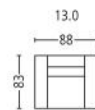

aida 3294

Seitenansicht . Side View

Sessel . Armchair

Sitzhöhe | -tiefe . Seat Height | Depth 45 | 52 cm

Plätze . Seats

Sitzhöhe | -tiefe . Seat Height | Depth 45 | 52 cm

Nackenstütze verstellbar

Adjustable neck support