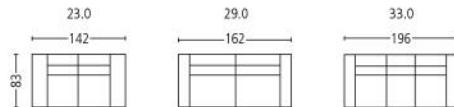

aida 3294

Seitenansicht . Side View

Sessel . Armchair

Sitzhöhe | -tiefe . Seat Height | Depth 45 | 52 cm

Plätze . Seats

Sitzhöhe | -tiefe . Seat Height | Depth 45 | 52 cm

Nackenstütze verstellbar

Adjustable neck support