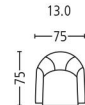

—
sir 3103

Seitenansicht . Side View

Standard: Alu-Zylinderfuss verstellbar . Aluminium cylindrical base adjustable

Sessel . Armchair

Sitzhöhe | -tiefe . Seat Height | Depth 41 | 50 cm

Fuss-Variation . Base-variation