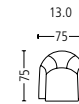

sir 3103

Masse . Dimensions

Seitenansicht . Side View

Standard: Alu-Zylinderfuss verstellbar . Aluminium cylindrical base adjustable

Sessel . Armchair

Sitzhöhe | -tiefe . Seat Height | Depth 41 | 50 cm

Fuss-Variation . Base variation