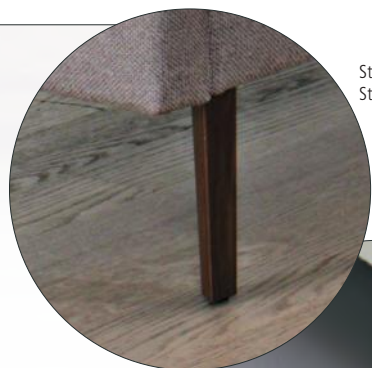

Praden Leder / Praden Leder

Standard: Füße Nussbaum matt /
Standard: Pieds noyer mat

V 981 Füße Buche natur /
V 981 Pieds en hêtre naturel

V 983 Fuss Chrom glanz /
V 983 pied chrome brillant

1. Gestell / structure
2. Sitzpolsterung / rembourrage de sièges
3. Rückenpolsterung / rembourrage de dos
4. Armteilauflage / rembourrage accoudoirs
5. Füße / pieds

Massivholz / Multiplex
Bois massif / multiplex
Formholz / Polyetherschaum in Sandwichaufbau mit Kaltschaum und Vliesabdeckung
Bois / mousse polyether / mousse pressée à froid en couches sandwich avec couverture en ouate
Polyetherschaum Kaltschaum mit Vliesabdeckung / mousse pressée à froid avec couverture en ouate
Polyetherschaum mit Vliesabdeckung verstellbar / mousse polyether avec couverture en ouate variable
Fuss Nussbaum matt / pied noyer mat