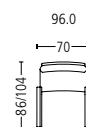

**pilatus 3286** Seitenteil bezogen . Side piece upholstered

**pizol 3287** Seitenteil Chrom . Side piece chrome

Masse . Dimensions

Seitenansicht . Side View

Standard Relaxesessel: 5-Sternfuss  
Standard Relax Armchair: 5-star base

Relaxesessel . Relax Armchair

Sitzhöhe | -tiefe . Seat Height | Depth 47 | 51 cm

Relaxesessel hoch . Relax Armchair high

Sitzhöhe | -tiefe . Seat Height | Depth 47 | 51 cm

Hocker . Stool

Sitzhöhe . Seat Height 44 cm

Standard Hocker: 4-Sternfuss . Standard Stool: 4-star base

Kombination . Combination

Relaxesessel mit Hocker

Relax Armchair with stool

Sitzhöhe | -tiefe . Seat Height | Depth 47 | 51 cm

Bezug-Variation . Cover variation