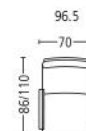

pilatus 3286 Seitenteil bezogen . Side piece upholstered

pizol 3287 Seitenteil Chrom . Side piece chrome

Seitenansicht . Side View

Standard Relaxessel: 5-Sternfuss
Standard Relax Armchair: 5-star base

Relaxessel . Relax Armchair
Sitzhöhe | -tiefe . Seat Height | Depth 47 | 51 cm

Relaxessel hoch . Relax Armchair high
Sitzhöhe | -tiefe . Seat Height | Depth 47 | 51 cm

Hocker . Stool
Sitzhöhe . Seat Height 44 cm

Standard Hocker: 4-Sternfuss . Standard Stool: 4-star base

Kombination . Combination
Relaxessel mit Hocker
Relax Armchair with stool
Sitzhöhe | -tiefe . Seat Height | Depth 47 | 51 cm