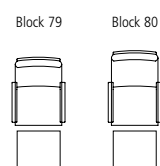

Relaxesessel . Relax Armchair

Sitzhöhe | -tiefe . Seat Height | Depth 47 | 51 cm

Relaxesessel hoch . Relax Armchair high

Sitzhöhe | -tiefe . Seat Height | Depth 47 | 51 cm

Hocker . Stool

Sitzhöhe . Seat Height 44 cm

Standard Hocker: 4-Sternfuss . Standard Stool: 4-star base

Kombination . Combination

Relaxesessel mit Hocker

Relax Armchair with stool

Sitzhöhe | -tiefe . Seat Height | Depth 47 | 51 cm

Bezug-Variation . Cover variation

Korpus Relaxesessel unten echt bezogen . Relax Armchair body with genuine upholstery underneath

V 885