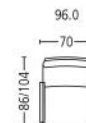

pilatus 3286 Seitenteil bezogen . Side piece upholstered

pizol 3287 Seitenteil Chrom . Side piece chrome

Seitenansicht . Side View

Standard Relaxessel: 5-Sternfuss
Standard Relax Armchair: 5-star base

Relaxessel . Relax Armchair
Sitzhöhe | -tiefe . Seat Height | Depth 47 | 51 cm

Relaxessel hoch . Relax Armchair high
Sitzhöhe | -tiefe . Seat Height | Depth 47 | 51 cm

Hocker . Stool
Sitzhöhe . Seat Height 44 cm

Standard Hocker: 4-Sternfuss . Standard Stool: 4-star base

Kombination . Combination
Relaxessel mit Hocker
Relax Armchair with stool
Sitzhöhe | -tiefe . Seat Height | Depth 47 | 51 cm