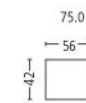

pilatus 3286 Seitenteil bezogen . Side piece upholstered

pizol 3287 Seitenteil Chrom . Side piece chrome

Seitenansicht . Side View

Standard Relaxessel: 5-Sternfuss
Standard Relax Armchair: 5-star base

Relaxessel . Relax Armchair
Sitzhöhe | -tiefe . Seat Height | Depth 47 | 51 cm

Relaxessel hoch . Relax Armchair high
Sitzhöhe | -tiefe . Seat Height | Depth 47 | 51 cm

Hocker . Stool
Sitzhöhe . Seat Height 44 cm

Standard Hocker: 4-Sternfuss . Standard Stool: 4-star base

Kombination . Combination
Relaxessel mit Hocker
Relax Armchair with stool
Sitzhöhe | -tiefe . Seat Height | Depth 47 | 51 cm