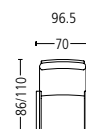

**pilatus 3286** Seitenteil bezogen . Side piece upholstered

**pizol 3287** Seitenteil Chrom . Side piece chrome

Masse . Dimensions

Seitenansicht . Side View

Standard Relaxesessel: 5-Sternfuss  
Standard Relax Armchair: 5-star base

Relaxesessel . Relax Armchair

Sitzhöhe | -tiefe . Seat Height | Depth 47 | 51 cm

Relaxesessel hoch . Relax Armchair high

Sitzhöhe | -tiefe . Seat Height | Depth 47 | 51 cm

Hocker . Stool

Sitzhöhe . Seat Height 44 cm

Standard Hocker: 4-Sternfuss . Standard Stool: 4-star base

Kombination . Combination

Relaxesessel mit Hocker

Relax Armchair with stool

Sitzhöhe | -tiefe . Seat Height | Depth 47 | 51 cm

Bezug-Variation . Cover variation