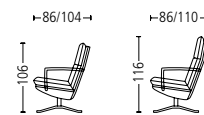

**pilatus 3286** Seitenteil bezogen . Side piece upholstered

**pizol 3287** Seitenteil Chrom . Side piece chrome

Masse . Dimensions

Seitenansicht . Side View

Standard Relaxesessel: 5-Sternfuss  
Standard Relax Armchair: 5-star base

Relaxesessel . Relax Armchair

Sitzhöhe | -tiefe . Seat Height | Depth 47 | 51 cm

Relaxesessel hoch . Relax Armchair high

Sitzhöhe | -tiefe . Seat Height | Depth 47 | 51 cm

Hocker . Stool

Sitzhöhe . Seat Height 44 cm

Standard Hocker: 4-Sternfuss . Standard Stool: 4-star base

Kombination . Combination

Relaxesessel mit Hocker

Relax Armchair with stool

Sitzhöhe | -tiefe . Seat Height | Depth 47 | 51 cm

Bezug-Variation . Cover variation