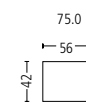

Relaxesessel . Relax Armchair

Sitzhöhe | -tiefe . Seat Height | Depth 47 | 51 cm

Relaxesessel hoch . Relax Armchair high

Sitzhöhe | -tiefe . Seat Height | Depth 47 | 51 cm

Hocker . Stool

Sitzhöhe . Seat Height 44 cm

Standard Hocker: 4-Sternfuss . Standard Stool: 4-star base

Kombination . Combination

Relaxesessel mit Hocker

Relax Armchair with stool

Sitzhöhe | -tiefe . Seat Height | Depth 47 | 51 cm

Bezug-Variation . Cover variation