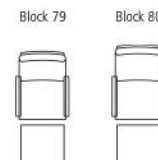

pilatus 3286 Seitenteil bezogen . Side piece upholstered

pizol 3287 Seitenteil Chrom . Side piece chrome

Seitenansicht . Side View

Standard Relaxessel: 5-Sternfuss
Standard Relax Armchair: 5-star base

Relaxessel . Relax Armchair
Sitzhöhe | -tiefe . Seat Height | Depth 47 | 51 cm

Relaxessel hoch . Relax Armchair high
Sitzhöhe | -tiefe . Seat Height | Depth 47 | 51 cm

Hocker . Stool
Sitzhöhe . Seat Height 44 cm

Standard Hocker: 4-Sternfuss . Standard Stool: 4-star base

Kombination . Combination
Relaxessel mit Hocker
Relax Armchair with stool
Sitzhöhe | -tiefe . Seat Height | Depth 47 | 51 cm

Fuss-Variation . Base-variation Tellerfuss Chrom glanz Relaxessel / Hocker . Round base Chrome shiny Relax Armchair / stool V 991/998

Bezug-Variation . Cover variation Korpus Relaxessel unten echt bezogen . Relax Armchair body with genuine upholstery underneath V 885