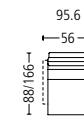

Seitenansicht . Side View

Standard: 5-Sternfuss Alu schwarz
Standard: 5-star base aluminium black

Relaxessel elektrisch inkl. Akku . Relax Armchair electric incl. battery
Sitzhöhe | -tiefe . Seat Height | Depth 46 | 48 cm

ohne Armteil
without armrest

Relaxessel elektrisch inkl. Akku + Herz-Waage . Relax Armchair electric incl. battery + heart balance
Sitzhöhe | -tiefe . Seat Height | Depth 46 | 48 cm

ohne Armteil
without armrest

Relaxessel elektrisch inkl. Akku + Aufstehhilfe . Relax Armchair electric incl. battery + stand up assistance
Sitzhöhe | -tiefe . Seat Height | Depth 46 | 48 cm

ohne Armteil
without armrest

Armlehne . Armrest
Breite . Width 7 cm

chrom glanz, offen
chrome shiny, open

schwarz, offen
black, open

Armlehne . Armrest
Breite . Width 9 cm

bezogen
covered

Armlehne . Armrest
Breite . Width 7 cm

geschlossen
closed

Fuss-Variation . Base variation