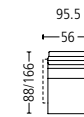

Seitenansicht . Side View

Standard: 5-Sternfuss Alu schwarz
Standard: 5-star base aluminium black

Relaxessel elektrisch inkl. Akku . Relax Armchair electric incl. battery
Sitzhöhe | -tiefe . Seat Height | Depth 46 | 48 cm

ohne Armteil
without armrest

Relaxessel elektrisch inkl. Akku + Herz-Waage . Relax Armchair electric incl. battery + heart balance
Sitzhöhe | -tiefe . Seat Height | Depth 46 | 48 cm

ohne Armteil
without armrest

Relaxessel elektrisch inkl. Akku + Aufstehhilfe . Relax Armchair electric incl. battery + stand up assistance
Sitzhöhe | -tiefe . Seat Height | Depth 46 | 48 cm

ohne Armteil
without armrest

Armlehne . Armrest
Breite . Width 7 cm

chrom glanz, offen
chrome shiny, open

schwarz, offen
black, open

Armlehne . Armrest
Breite . Width 9 cm

bezogen
covered

Armlehne . Armrest
Breite . Width 7 cm

geschlossen
closed

Fuss-Variation . Base variation