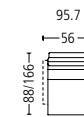

Seitenansicht . Side View

Standard: 5-Sternfuss Alu schwarz
Standard: 5-star base aluminium black

Relaxessel elektrisch inkl. Akku . Relax Armchair electric incl. battery
Sitzhöhe | -tiefe . Seat Height | Depth 46 | 48 cm

ohne Armteil
without armrest

Relaxessel elektrisch inkl. Akku + Herz-Waage . Relax Armchair electric incl. battery + heart balance
Sitzhöhe | -tiefe . Seat Height | Depth 46 | 48 cm

ohne Armteil
without armrest

Relaxessel elektrisch inkl. Akku + Aufstehhilfe . Relax Armchair electric incl. battery + stand up assistance
Sitzhöhe | -tiefe . Seat Height | Depth 46 | 48 cm

ohne Armteil
without armrest

Armlehne . Armrest
Breite . Width 7 cm

chrom glanz, offen
chrome shiny, open

schwarz, offen
black, open

Armlehne . Armrest
Breite . Width 9 cm

bezogen
covered

Armlehne . Armrest
Breite . Width 7 cm

geschlossen
closed

Fuss-Variation . Base variation