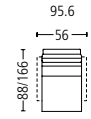

Seitenansicht . Side View

Standard: 5-Sternfuss Alu schwarz
Standard: 5-star base aluminium black

Relaxsessel elektrisch inkl. Akku . Relax Armchair electric incl. battery
Sitzhöhe | -tiefe . Seat Height | Depth 46 | 48 cm

ohne Armteil
without armrest

Relaxsessel elektrisch inkl. Akku + Herz-Waage . Relax Armchair electric incl. battery + heart balance
Sitzhöhe | -tiefe . Seat Height | Depth 46 | 48 cm

ohne Armteil
without armrest

Relaxsessel elektrisch inkl. Akku + Aufstehhilfe . Relax Armchair electric incl. battery + stand up assistance
Sitzhöhe | -tiefe . Seat Height | Depth 46 | 48 cm

ohne Armteil
without armrest

Armlehne . Armrest
Breite . Width 7 cm

schwarz
black

chrom glanz
chrome shiny

Armlehne . Armrest
Breite . Width 9 cm

bezogen
covered

Armlehne . Armrest
Breite . Width 7 cm

geschlossen
closed

Fuss-Variation . Base variation

5-Sternfuss Alu poliert . 5-star base aluminium polished V 994
5-Sternfuss Stahl schwarz . 5-star base steel black V 996
5-Sternfuss Stahl Chrom glanz . 5-star base steel chrome glossy V 993