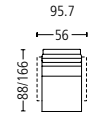

Seitenansicht . Side View

Standard: 5-Sternfuss Alu schwarz
Standard: 5-star base aluminium black

Relaxsessel elektrisch inkl. Akku . Relax Armchair electric incl. battery
Sitzhöhe | -tiefe . Seat Height | Depth 46 | 48 cm

ohne Armteil
without armrest

Relaxsessel elektrisch inkl. Akku + Herz-Waage . Relax Armchair electric incl. battery + heart balance
Sitzhöhe | -tiefe . Seat Height | Depth 46 | 48 cm

ohne Armteil
without armrest

Relaxsessel elektrisch inkl. Akku + Aufstehhilfe . Relax Armchair electric incl. battery + stand up assistance
Sitzhöhe | -tiefe . Seat Height | Depth 46 | 48 cm

ohne Armteil
without armrest

Armlehne . Armrest
Breite . Width 7 cm

schwarz
black

chrom glanz
chrome shiny

Armlehne . Armrest
Breite . Width 9 cm

bezogen
covered

Armlehne . Armrest
Breite . Width 7 cm

geschlossen
closed

Fuss-Variation . Base variation

5-Sternfuss Alu poliert . 5-star base aluminium polished V 994
5-Sternfuss Stahl schwarz . 5-star base steel black V 996
5-Sternfuss Stahl Chrom glanz . 5-star base steel chrome glossy V 993