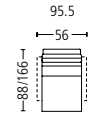

Seitenansicht . Side View

Standard: 5-Sternfuss Alu schwarz
Standard: 5-star base aluminium black

Relaxsessel elektrisch inkl. Akku . Relax Armchair electric incl. battery
Sitzhöhe | -tiefe . Seat Height | Depth 46 | 48 cm

ohne Armteil
without armrest

Relaxsessel elektrisch inkl. Akku + Herz-Waage . Relax Armchair electric incl. battery + heart balance
Sitzhöhe | -tiefe . Seat Height | Depth 46 | 48 cm

ohne Armteil
without armrest

Relaxsessel elektrisch inkl. Akku + Aufstehhilfe . Relax Armchair electric incl. battery + stand up assistance
Sitzhöhe | -tiefe . Seat Height | Depth 46 | 48 cm

ohne Armteil
without armrest

Armlehne . Armrest
Breite . Width 7 cm

schwarz
black

chrom glanz
chrome shiny

Armlehne . Armrest
Breite . Width 9 cm

bezogen
covered

Armlehne . Armrest
Breite . Width 7 cm

geschlossen
closed

Fuss-Variation . Base variation

5-Sternfuss Alu poliert . 5-star base aluminium polished V 994
5-Sternfuss Stahl schwarz . 5-star base steel black V 996
5-Sternfuss Stahl Chrom glanz . 5-star base steel chrome glossy V 993